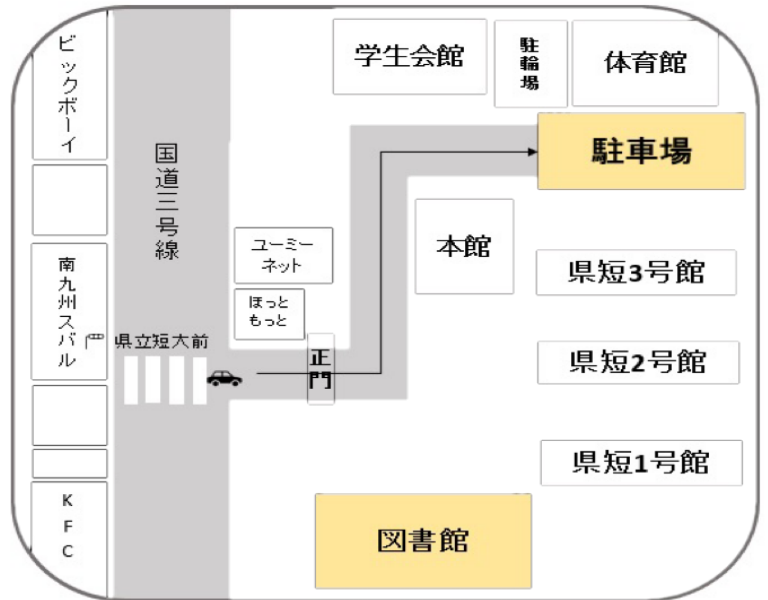

鹿児島市下伊敷 1-52-1

●鹿児島中央駅からタクシーで 15 分

●鹿児島中央駅から…

鹿児島交通バス（中草牟田・伊敷方面行）

鹿児島市営バス（中草牟田・伊敷方面行）

JR九州バス（伊敷方面行）のいずれかで、
「玉江小前」バス停下車。徒歩 5 分。

●天文館から…

各社の国道三号線経由、下伊敷方面行バスで
「玉江小前」バス停下車。徒歩 5 分。

●車でお越しの際は…

県短体育館前駐車場をご利用下さい。

かごしまフォーラム 新規会員募集

- 地域と共創する短期大学を目指して、日本トップレベルの専門家を招いて講演会を開催し、県短と地元企業・行政・議会・高校等との連携のためのプラットフォーム形成を支援するための組織です。
- 講演会は、全国レベルのテーマを地域と関連させて学べる「場」となることをめざしています。

～今後の講演会予定～

【第3回】2021年7月24日（土）